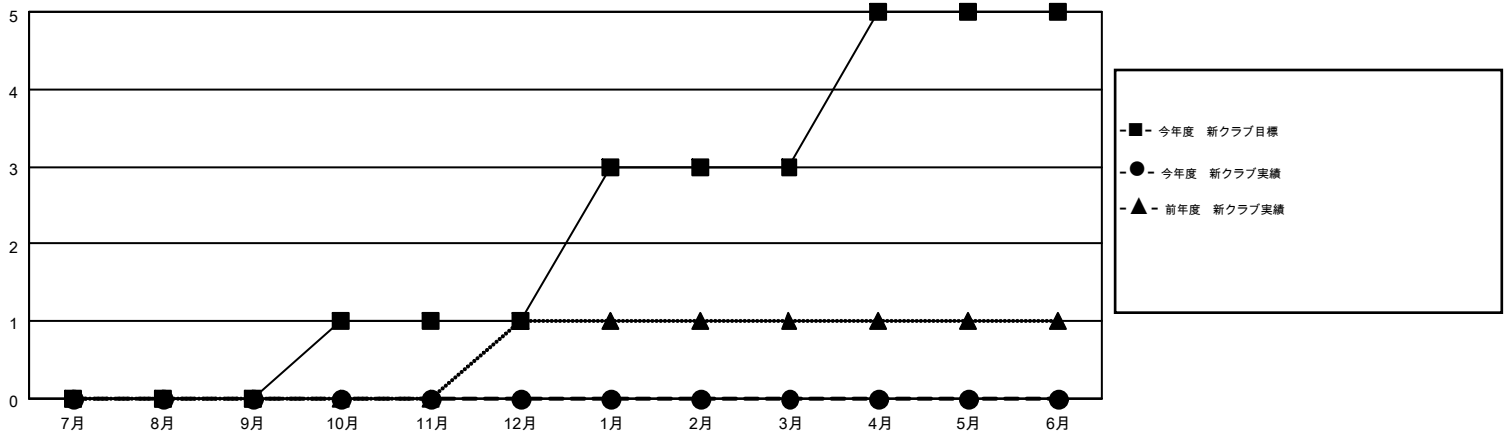

MONTHLY MEMBERSHIP PROGRESS REPORT

Results as of: 10/31/2015

Multiple District 334

LOCATION: JAPAN

GMT: MASAYOSHI MARUYAMA

GMT会則地域 5-Jap

クラブ				
結果 : 2015-2016				
四半期	新クラブ目標	新クラブ	解散クラブ	純増 / 減
7月/8月/9月	0	0	0	0
10月/11月/12月	1	0	0	0
1月/2月/3月	2	0	0	0
4月/5月/6月	2	0	0	0

名				
結果 : 2015-2016				
四半期	新会員目標	チャーターメン バー / 新会員	退会者	純増 / 減
7月/8月/9月	950	577	289	288
10月/11月/12月	1,170	154	91	63
1月/2月/3月	1,023	0	0	0
4月/5月/6月	680	0	0	0

新クラブ目標及び実績累計