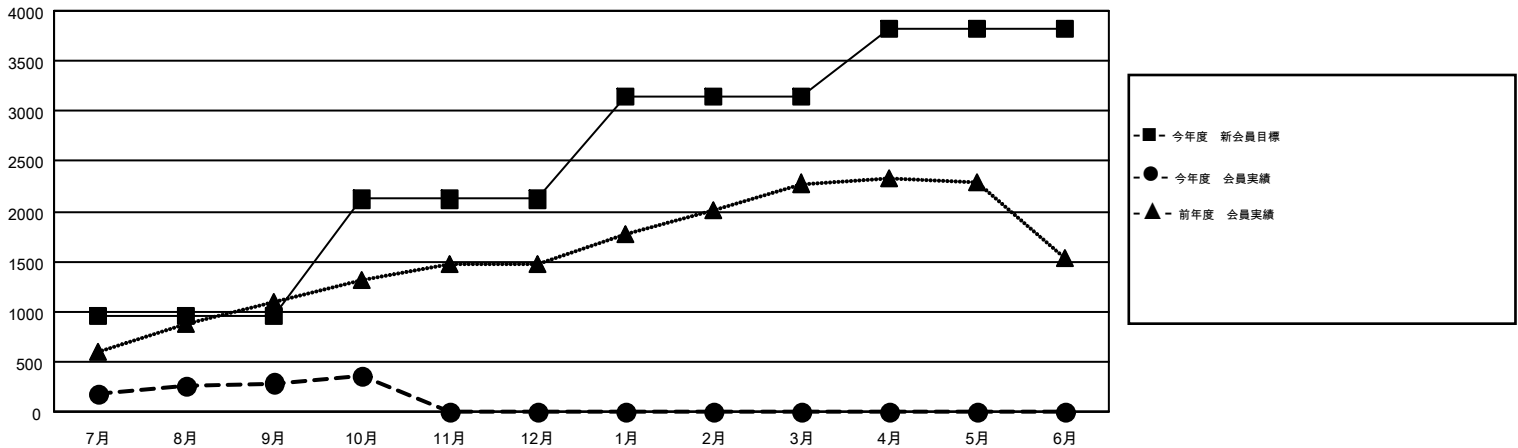

MONTHLY MEMBERSHIP PROGRESS REPORT

Results as of: 10/31/2015

Multiple District 334

LOCATION: JAPAN

GMT: MASAYOSHI MARUYAMA

GMT会則地域 5-Jap

クラブ				
結果 : 2015-2016				
四半期	新クラブ目標	新クラブ	解散クラブ	純増 / 減
7月/8月/9月	0	0	0	0
10月/11月/12月	1	0	0	0
1月/2月/3月	2	0	0	0
4月/5月/6月	2	0	0	0

名				
結果 : 2015-2016				
四半期	新会員目標	チャーターメン バー / 新会員	退会者	純増 / 減
7月/8月/9月	950	577	289	288
10月/11月/12月	1,170	154	91	63
1月/2月/3月	1,023	0	0	0
4月/5月/6月	680	0	0	0

新クラブ目標及び実績累計

会員目標及び実績累計

解散クラブ: 0	270 CLUBS OF 431 一名以上の新会員を登録	男女別 男性 17,114 (67.56%) 女性 8,219 (32.44%)
退会者 物故会員 55 クラブ解散 0 その他 325 合計 380	健康診断データはこちら	家族会員 15,758 世帯主 7,031 世帯主以外 8,727